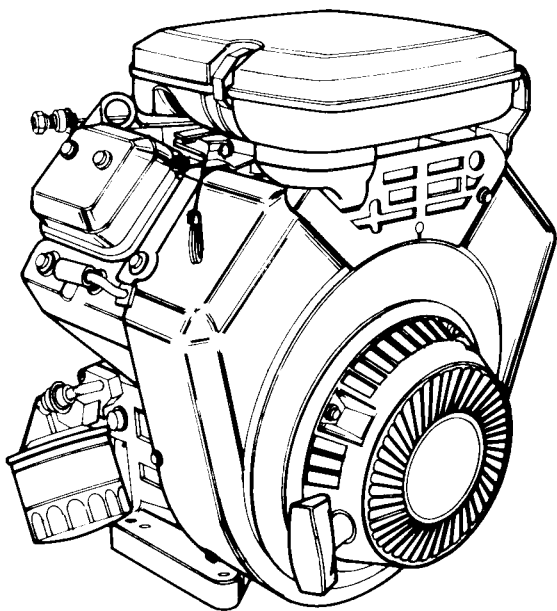

# *V-Twin*

*(16 & 18 hp)*

ENGINE P/N's 85109, 85110, 92134, 93571